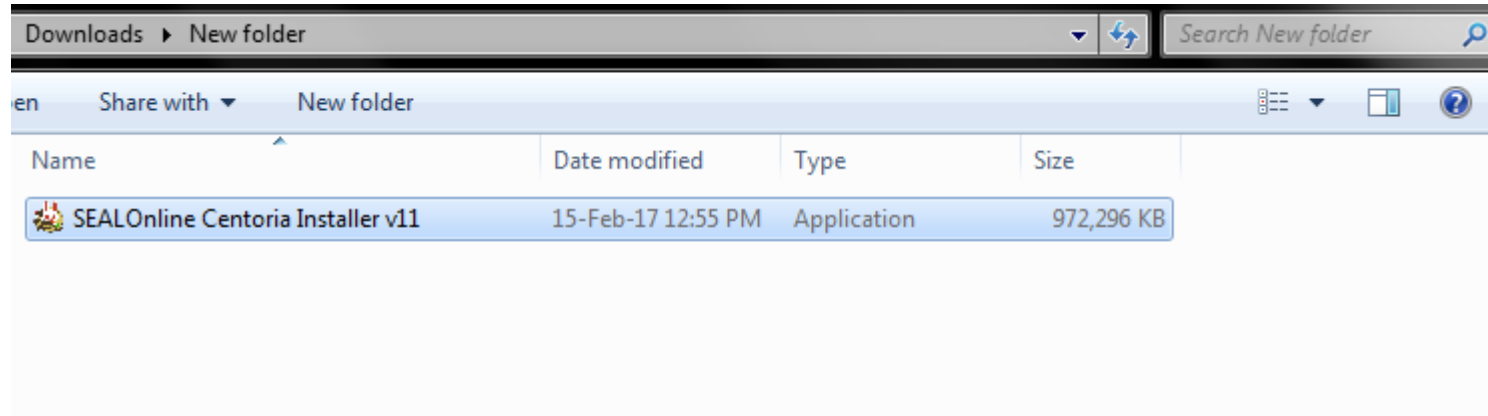

Installing Seal Online Centoria

Klik **Accept**

Lalu Klik **EXTRACT**.

Catatan:

Kami menyarankan untuk menginstall di Local Disk (D:), atau di disk dimana tidak ada folder **Windows** didalamnya. Bila hanya ada 1 Local Disk, letakkan saja dimana saja, selama TIDAK didalam folder **Windows**.