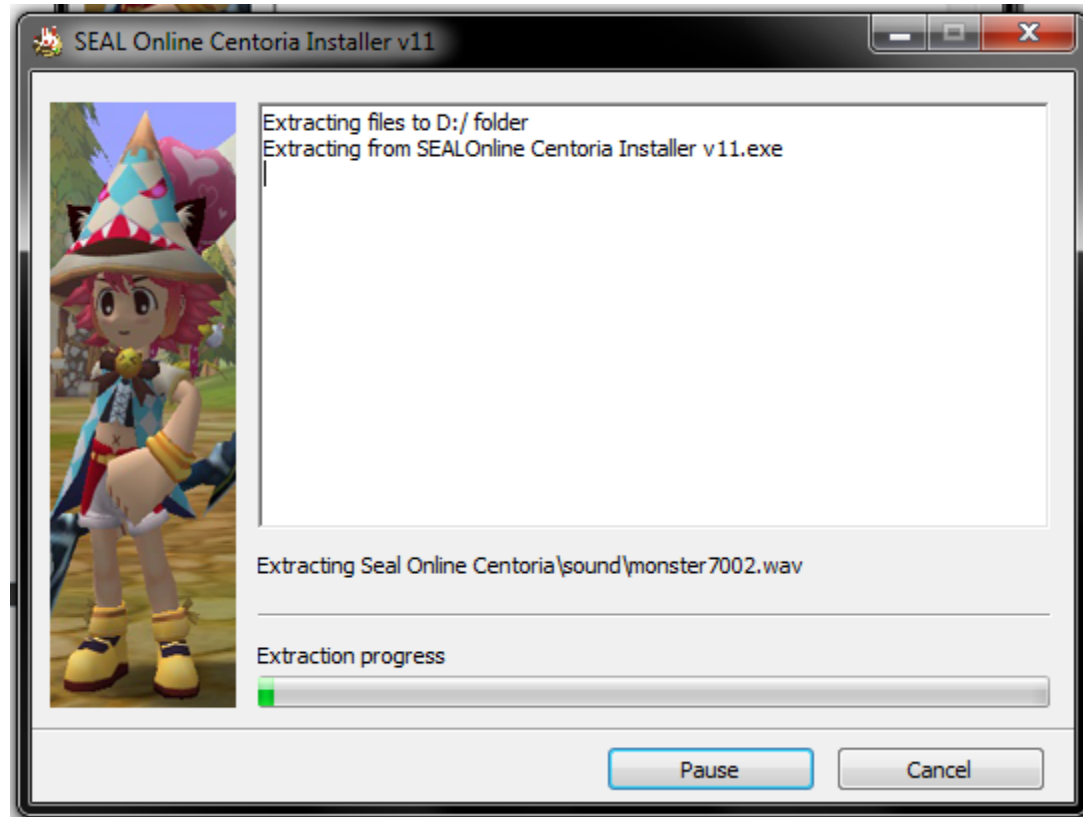

Installing Seal Online Centoria

Tunggu sampai selesai.

- Double-klik aplikasi **Centoria Updater**