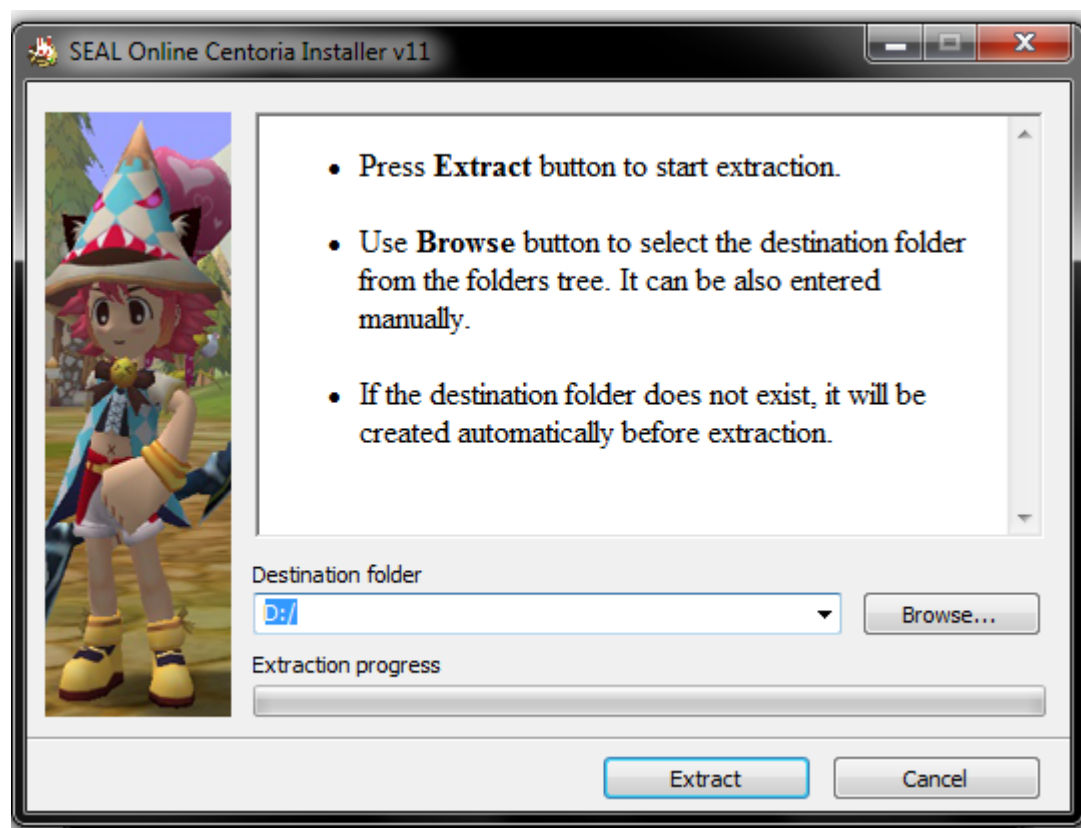

Installing Seal Online Centoria

Klik **Accept**

Lalu Klik **EXTRACT**.

Catatan:

Kami menyarankan untuk menginstall di Local Disk (D:), atau di disk dimana tidak ada folder **Windows** didalamnya. Bila hanya ada 1 Local Disk, letakkan saja dimana saja, selama TIDAK didalam folder **Windows**.