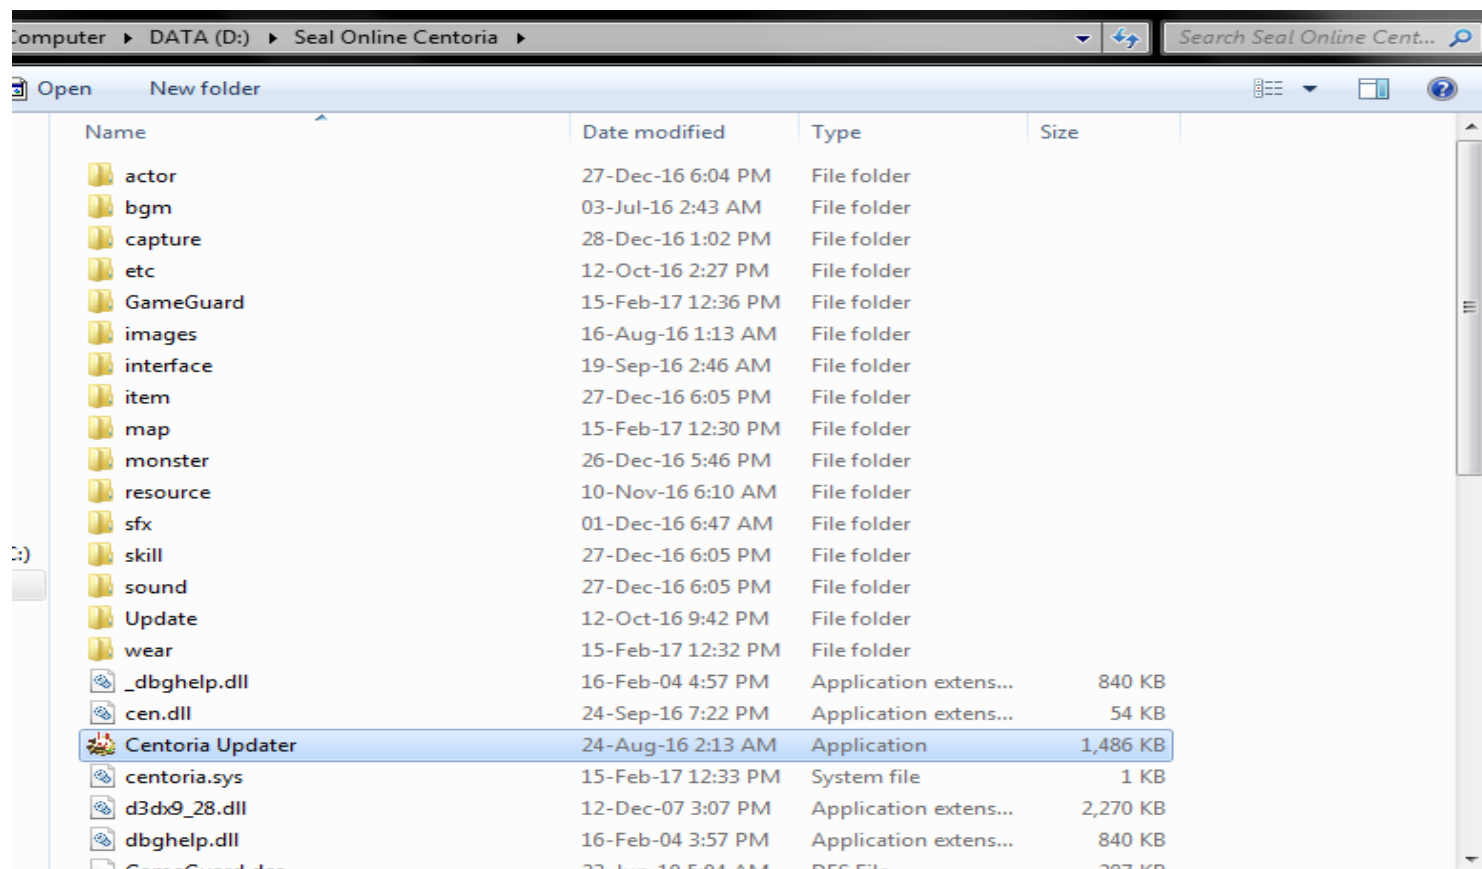

Biarkan Updaternya mempatch dengan updatean terbaru Seal CENTORIA.