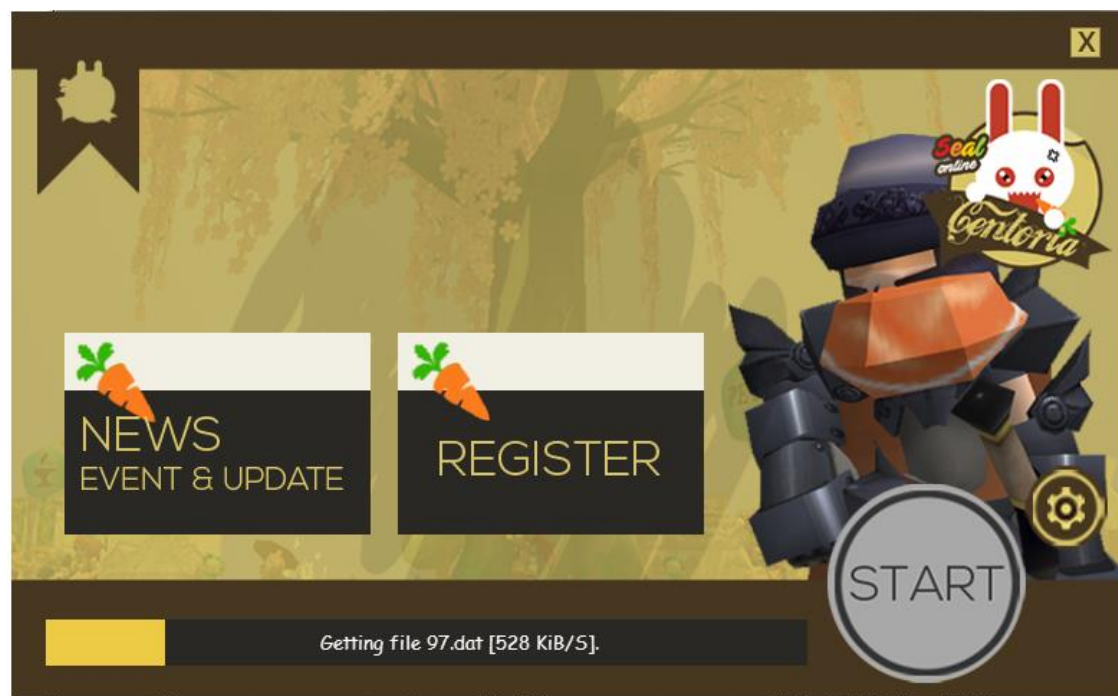

Installing Seal Online Centoria

Tunggu sampai selesai.

- Double-klik aplikasi **Centoria Updater**

Biarkan Updaternya mempatch dengan updatean terbaru Seal CENTORIA.

Bila sudah selesai, maka tombol start akan menyala, dan kamu siap login ke SEAL CENTORIA!